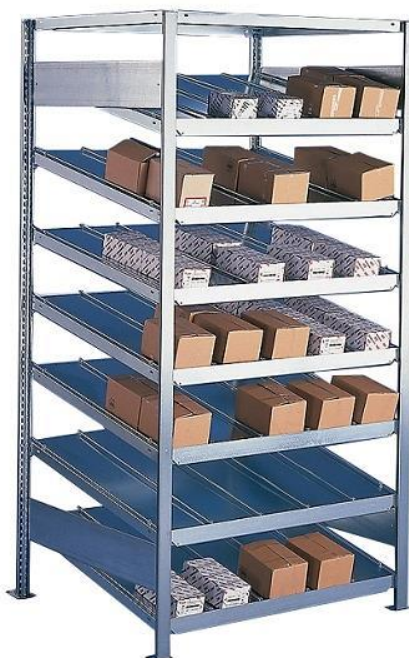

PRODUKT č. 3597

Spádový regál jednostranný – základní pole (hl. 500 mm)

(Ilustrační fotografie)

Technická data

| | |
|----------------|-----------------------------------|
| Materiál | Ocel/plech |
| Nosnost police | 200 kg (při rovnoměrném zatížení) |
| Počet polic | 8 |
| Šířka | 1000 mm |
| Hloubka | 500 mm |
| Výška | 2000 mm |

Vlastnosti

- Vyrobeno z pozinkovaného ocelového plechu.
- Vybaveno šikmými hladkými policemi – sklon 14° (zajištěn automatický posun přepravek).
- Možnost přestavění polic po 25 mm, nosnost police – 200 kg.
- Drátěné posuvné oddělovače (6ks na polici) umožňují rozdělit polici na více různě širokých oddělení (rastr po 50 mm).
- Vhodné pro skladování menších krabic a přepravek.
- Jednoduchá montáž – systém bez šroubových spojů.

Určení

- Určeno ke skladování menších krabic a přepravek s automatickým posunem.

Dodatky

- Regál lze rozšiřovat pomocí přístavbových polí – typ 3598.
- Dodáváno v jednostranné variantě (hloubka 500 a 800 mm).
- Dodáváno v oboustranné variantě (hloubka 1000 a 1600 mm).