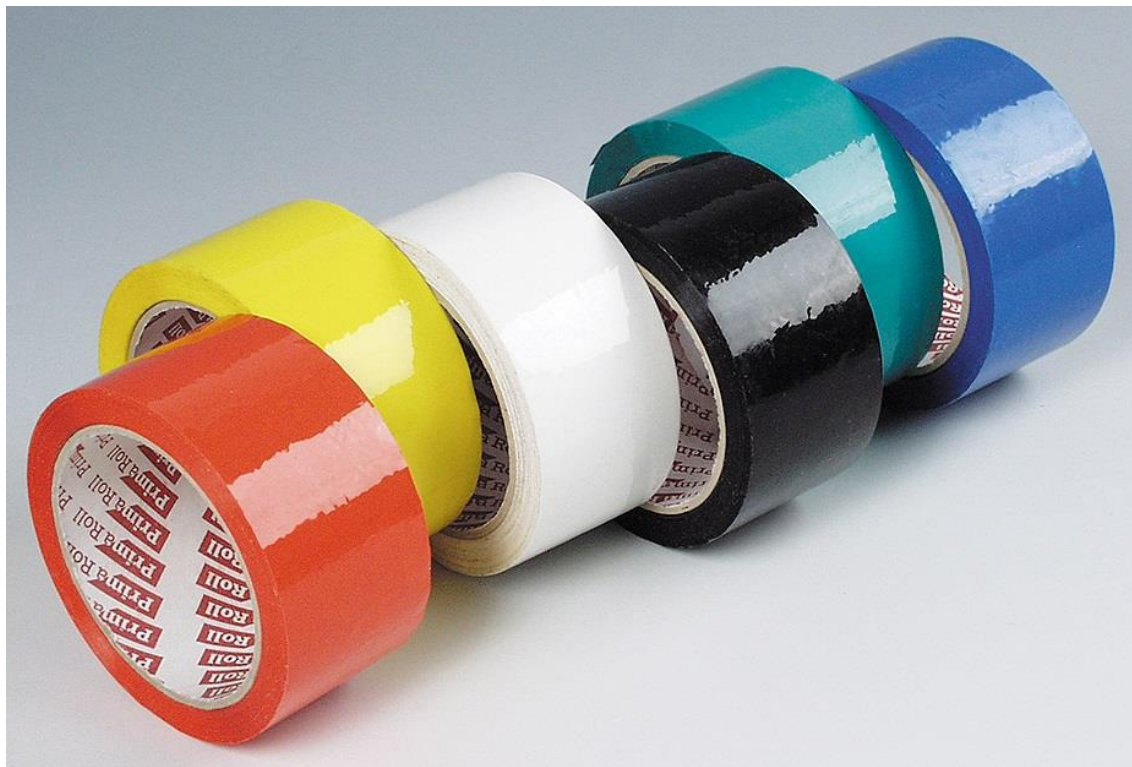

PRODUKT Č. 6562

Lepicí páska 48 x 66 – žlutá

(Ilustrační fotografie)

Technická data

Balení	36 ks
Šíře	48 mm
Návin	66 m

Vlastnosti

- Celobarevné lepicí pásky v šíři 48 mm.
- Nabízeny jsou nejprodávanejší barvy.
- Barevné provedení lze při velkém odběru domluvit individuálně.
- Minimální odběr – jedno balení.
- Vhodné pro balící úkony.

Barevné provedení

- Žluté.

Určení

- Určeno k balícím úkonům.