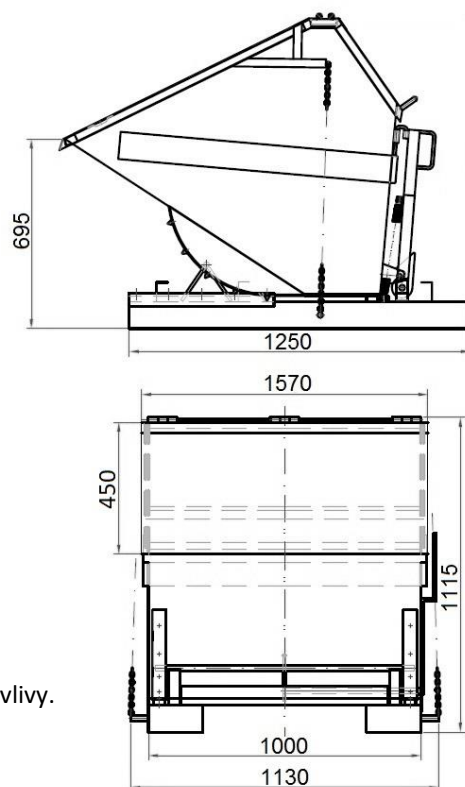

#### Technická data

Materiál	Ocel/plech
Tloušťka materiálu (dno/stěny/ližiny)	3/3/3 mm
Objem	1100 l
Hmotnost	257 kg
Nosnost	1000 kg
Vnější rozměr kapsy (rozteč)	200 x 100 (800) mm
Vnitřní rozměr kapsy	192 x 92 mm
Šířka	1570 mm
Hloubka	1650 mm
Výška (bez/s kolečky)	1115/1355 mm

#### Vlastnosti

- Vyrobeno z kvalitního ocelového plechu s tloušťkou materiálu 3 mm.
- Vodící trny jsou vyhotoveny z kulatiny o průměru 20 mm.
- Vybaveno víkem a dvěma kapsami pro manipulaci s VZV technikou.
- Vybaveno pákou pro vyklopení – plochá tyč 40 x 10 mm.
- Víko se otevírá samočinně při vyklápění a chrání obsah před povětrnostními vlivy.
- Povrchová úprava je prováděna lakováním.