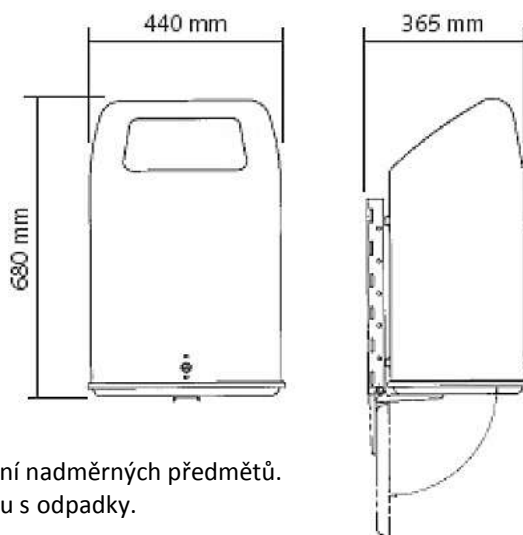

### PRODUKT č. 6398-1

Venkovní odpadkový koš se spodním výsypem se zámkem bez stojiny – modrý

(Ilustrační fotografie)

#### Technická data

Materiál	Ocel
Objem	70 l
Hmotnost	15 kg
Šířka	440 mm
Hloubka	365 mm
Výška	680 mm