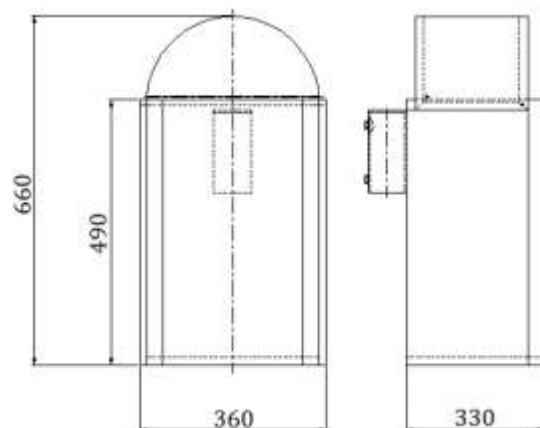

PRODUKT č. 6521-2

Koš s odklopnou stříškou – 40 l – Zelený

(Ilustrační fotografie)

Technická data

Materiál	Ocelový plech
Objem	40 l
Hmotnost (cca)	11 kg
Šířka	330 mm
Délka	360 mm
Výška	660 mm

Vlastnosti

- Vyrobeno z kvalitního ocelového plechu.
- Odpadkový koš s odklopnou stříškou.
- Vybaveno vložkou z pozinkovaného plechu.
- Povrchová úprava koše provedena práškovou barvou.

Barevné provedení

- 6521-1 (Modré), 6521-2 (Zelené)

Určení

- Určeno ke sběru běžného odpadu ve venkovních prostorách.

Dodatky

- Možnost dokoupit náhradní vložku – typ 6521-A.
- Možnost dovybavit stojnou – typ 6999.