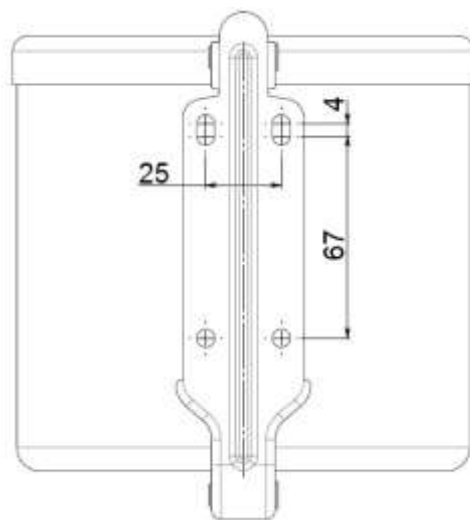

PRODUKT č. 6523

Popelník nástěnný – pr. 150 mm – nerez

(Ilustrační fotografie)

Technická data

Materiál	Nerezový plech
Hmotnost	1,1 kg
Průměr	150 mm
Výška	145 mm

Vlastnosti

- Vyrobeno z nerezového ocelového plechu.
- Popelník je uzpůsoben pro montáž na stěnu.
- Díky designu můžou popelníky sloužit jako dekorativní prvek.
- Vhodné pro vnitřní i venkovní použití.
- Široká možnost použití od hotelů, jednacích místností až po kuřácké koutky nebo domácnosti.

Barevné provedení

- Víko/tělo – 6095 (Černé/červené), 6533 (Černé/bílé), 6523 (Nerez).

Určení

- Určeno k odhozu cigaretových nedopalků ve vnitřních i venkovních prostorech.

Dodatky

- Dodáváno ve variantách černo-červené, černo-bílé a nerezové.