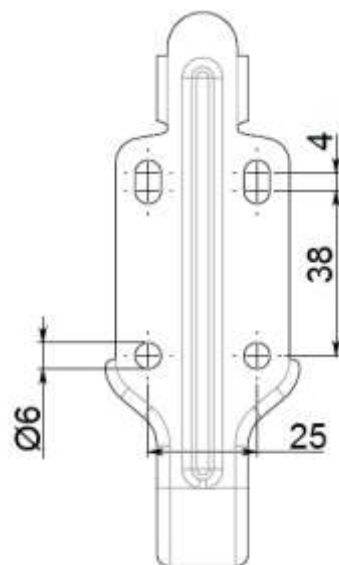

PRODUKT č. 6531

Popelník nástěnný – pr. 90 mm – bílo/černý

(Ilustrační fotografie)

Technická data

Materiál	Plech
Hmotnost	0,5 kg
Průměr	90 mm
Výška	100 mm

Vlastnosti

- Vyrobeno z plechu.
- Popelník je uzpůsoben pro montáž na stěnu.
- Díky designu můžou popelníky sloužit jako dekorativní prvek.
- Vhodné pro vnitřní i venkovní použití.
- Široká možnost použití od hotelů, jednacích místností až po kuřácké koutky nebo domácnosti.

Barevné provedení

- Víko/tělo – 6530 (Černé/červené), 6531 (Černé/bílé), 6532 (Nerez).

Určení

- Určeno k odhozu cigaretových nedopalků ve vnitřních i venkovních prostorech.

Dodatky

- Dodáváno ve variantách černo-červené, černo-bílé a nerezové.