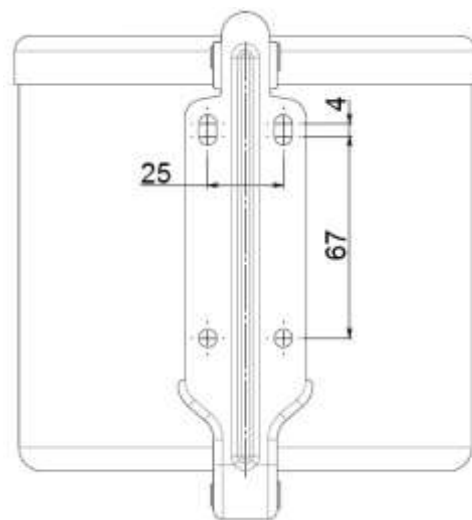

Vlastnosti

- Vyrobeno z plechu.
- Popelník je uzpůsoben pro montáž na stěnu.
- Díky designu můžou popelníky sloužit jako dekorativní prvek.
- Vhodné pro vnitřní i venkovní použití.
- Široká možnost použití od hotelů, jednacích místností až po kuřácké koutky nebo domácnosti.