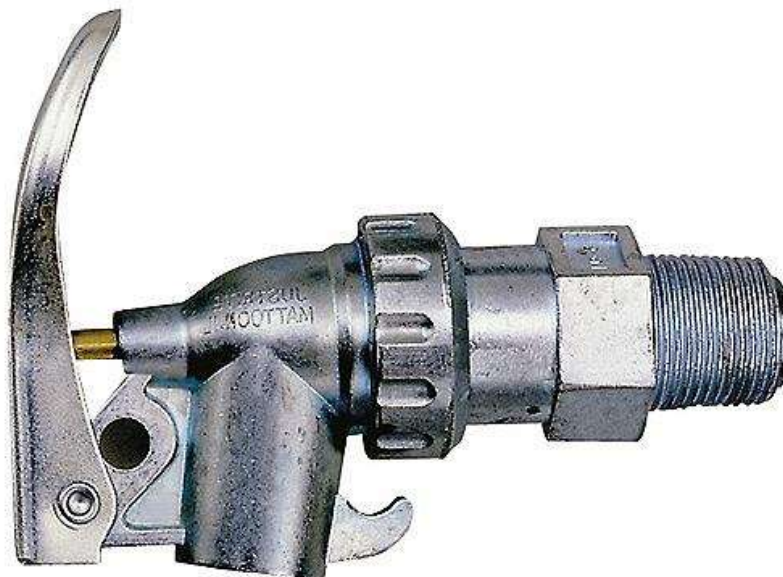

PRODUKT č. 7006

Kohout – 3/4“

(Ilustrační fotografie)

Technická data

Materiál Nerezová ocel
Připojení 3/4“

Vlastnosti

- Vyrobeno z nerezové oceli.
- Kovový regulovatelný kohout.
- Kohout umožňuje bezpečné stáčení ropných produktů ze sudu s 3/4“ zátkou.
- Převlečná matice umožňuje nastavení polohy kohoutu.
- Kohout je možné uzamknout.

Určení

- Určeno k bezpečnému stáčení ropných produktů ze sudu s 3/4“ zátkou.

Dodatky

- Kontrolujte před každým novým použitím.
- Při deformaci závitu je zakázáno kohout používat.