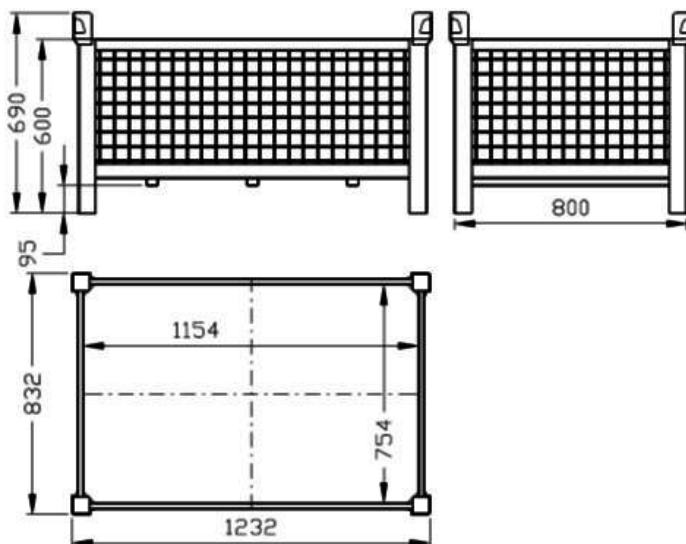

PRODUKT Č. 7068

Ohradová paleta síťovaná

(Ilustrační fotografie)

Technická data

Materiál	Ocelový plech
Tloušťka (Podlaha/průměr drátu)	1,8 / 4 mm
Objem	460 l
Hmotnost	45 kg
Nosnost (Dynamická/stohovací)	1000 / 3000 kg
Oka	50 x 50 mm
Stohovatelnost	1 + 3 palety
Šířka	800 mm
Délka	1200 mm
Výška	600 mm

Vlastnosti

- Vyrobeno z kvalitního ocelového plechu.
- Tloušťka materiálu – bočnice-pletivo (průměr 4 mm), dno (1,8 mm), stojiny (3 mm), stohovací kalichy (4 mm).
- Povrchová úprava je provedena nátěrem práškovou barvou.
- Pevnost konstrukce je zpevněna vyztuženými profily.
- Vybaveno bočnicemi z pletiva – umožňuje snadnou kontrolu obsahu.
- Nohy palety jsou opatřeny oky, která slouží k bezpečnému stohování.
- Možnost manipulace pomocí VZV techniky nebo jeřábu.
- Ohradovou paletu je možné umístit ve vnitřních i venkovních prostorech – částečně chráněné před vlivy počasí.

Barevné provedení

- Dle vzorníku RAL.

Určení

- Určeno pro skladování a přepravu materiálu.

Dodatky

- Na zakázku je možné výrobek vyrobit v atypickém provedení.