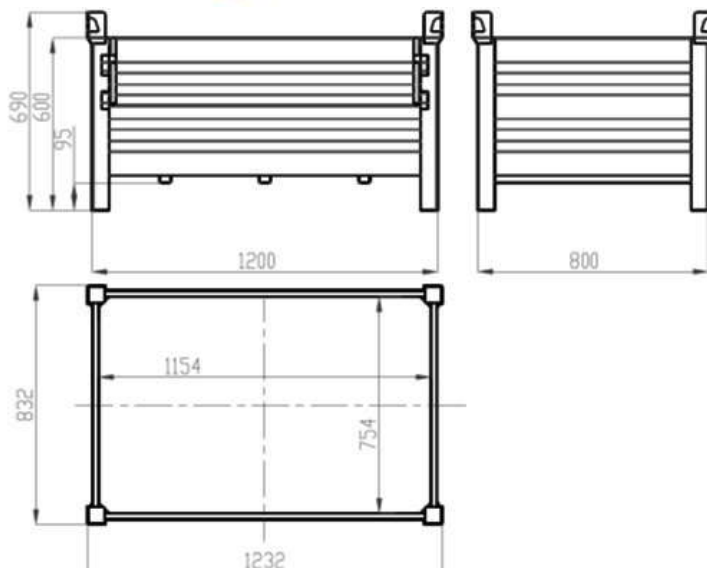

PRODUKT Č. 7111

Ohradová paleta se sklopnou bočnicí

(Ilustrační fotografie)

Technická data

Materiál	Ocelový plech
Tloušťka (Podlaha/bočnice)	1,8 / 1,8 mm
Objem	460 l
Hmotnost	62,1 kg
Nosnost (Dynamická/stohovací)	1000 / 3000 kg
Stohovatelnost	1 + 3 palety
Šířka	800 mm
Délka	1200 mm
Výška	600 mm

Vlastnosti

- Vyrobeno z kvalitního ocelového plechu.
- Tloušťka materiálu – bočnice (1,8 mm), dno (1,8 mm), stojiny (3 mm), stohovací kalichy (4 mm).
- Povrchová úprava je provedena nátěrem práškovou barvou.
- Pevnost konstrukce je zpevněna vyztuženými profily.
- Vybaveno poloviční sklopnou podélnou bočnicí k usnadnění nakládání a vykládání.
- Nohy palety jsou opatřeny oky, která slouží k bezpečnému stohování.
- Možnost manipulace pomocí VZV techniky nebo jeřábu.
- Ohradovou paletu je možné umístit ve vnitřních i venkovních prostorech – částečně chráněné před vlivy počasí.