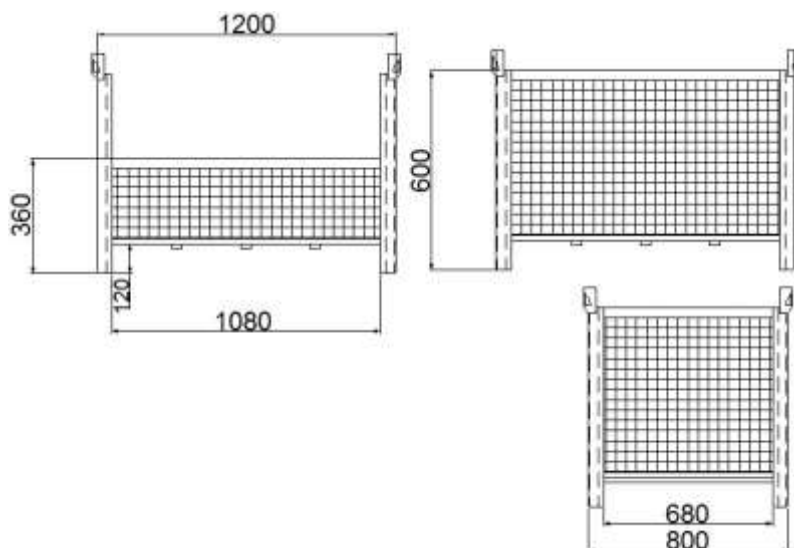

#### Technická data

Materiál	Ocelový plech
Tloušťka (Podlaha/průměr drátu)	2 / 4 mm
Hmotnost	65 kg
Nosnost (Dynamická/stohovací)	1000 / 3000 kg
Stohovatelnost	1 + 3 palety
Šířka	800 mm
Délka	1200 mm
Výška	600 mm

#### Vlastnosti

- Vyrobeno z kvalitního ocelového plechu.
- Tloušťka materiálu – bočnice-pletivo (průměr 4 mm), dno (2 mm), stojiny (3 mm), stohovací kalichy (4 mm).
- Povrchová úprava je provedena nátěrem práškovou barvou.
- Pevnost konstrukce je zpevněna vyztuženými profily.
- Vybaveno jednou sníženou bočnicí z pletiva.
- Nohy palety jsou opatřeny oky, která slouží k bezpečnému stohování.
- Možnost manipulace pomocí VZV techniky nebo jeřábu.
- Ohradovou paletu je možné umístit ve vnitřních i venkovních prostorách – částečně chráněné před vlivy počasí.