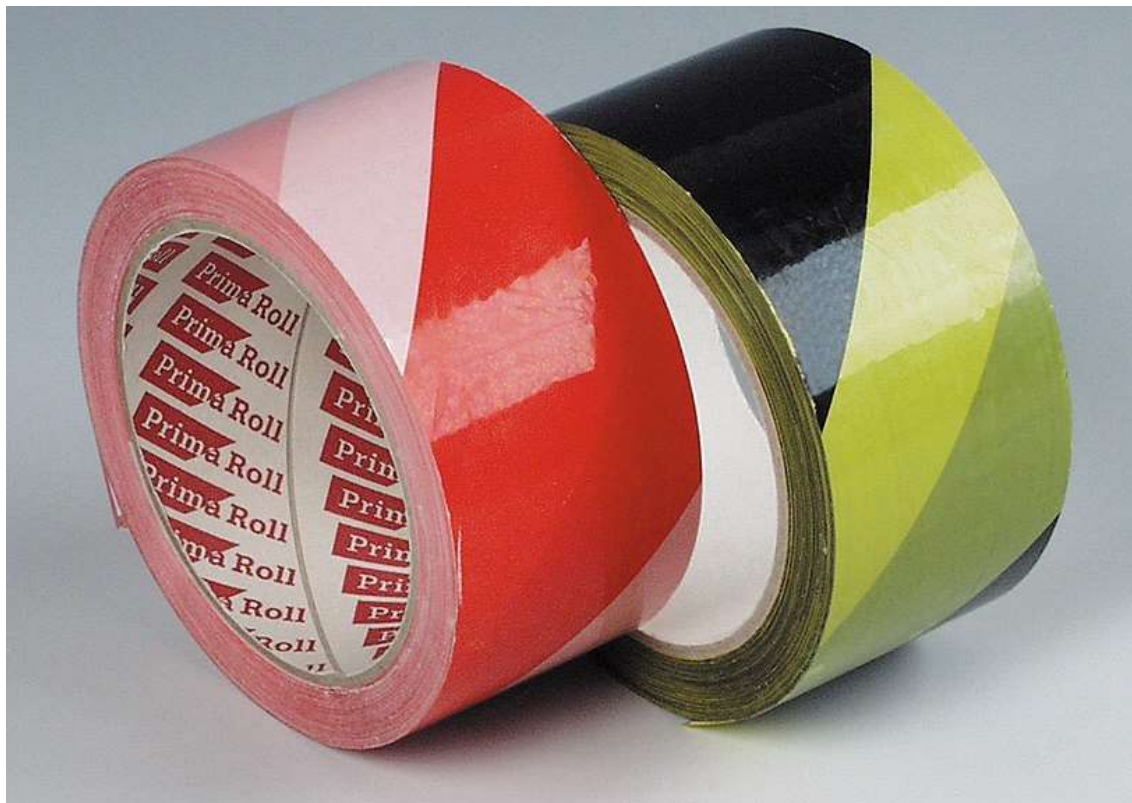

PRODUKT č. 6626

Lepicí páska žluto-černá – 50 x 66

(Ilustrační fotografie)

### Technická data

Materiál	Polypropylen
Barva	Žluto-černá
Šíře	50 mm
Návin	66 m

### Vlastnosti

- Vyrobeno z polypropylenu.
- Výstražná lepicí páska.
- V provedení žluto-černém.
- Vhodné pro označování okrajů.

### Barevné provedení

- Žluto-černé.