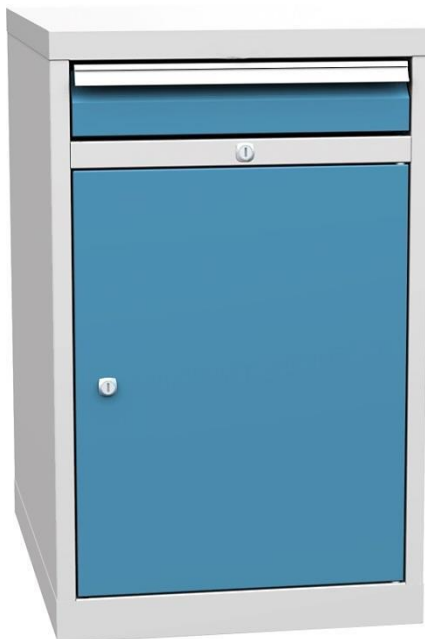

#### Kontejner pracovního stolu – 1x zásuvka, 1x skříňka

(Ilustrační fotografie)

#### Technická data

Materiál	Kov
Počet zásuvek	1
Počet polic / oddělení	1 / 1
Hmotnost	46,9 kg
Nosnost zásuvky / police	80 / 60 kg
Nosnost korpusu	300 kg
Šířka	500 mm
Hloubka	700 mm
Výška	810 mm

#### Vlastnosti

- Vyrobeno z kovu.
- Kontejner je k pracovní desce stolu přišroubovaný ze spodu.
- Zásuvka i skříňka jsou uzamykatelné.
- Dveře jsou zavěšeny na vnitřních čepcích.
- Kontejner tvoří zároveň nohu stolu.

#### Barevné provedení

- Korpus / zásuvka – světle šedé (RAL 7035) / modré (RAL 5012).