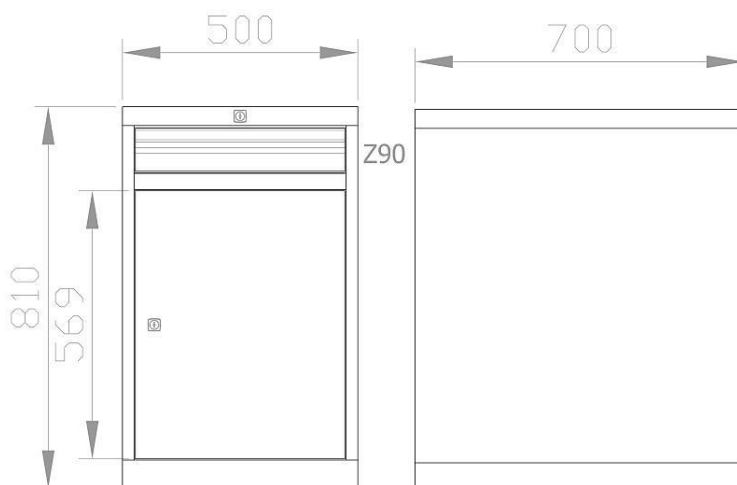

#### Kontejner pracovního stolu – 1x zásuvka, 1x skříňka

(Ilustrační fotografie)

#### Technická data

Materiál	Kov
Počet zásuvek	1
Počet polic / oddělení	1 / 1
Hmotnost	46,9 kg
Nosnost zásuvky / police	80 / 60 kg
Nosnost korpusu	300 kg
Šířka	500 mm
Hloubka	700 mm
Výška	810 mm

#### Vlastnosti

- Vyrobeno z kovu.
- Kontejner je k pracovní desce stolu přišroubovaný ze spodu.
- Zásuvka i skříňka jsou uzamykatelné.
- Dveře jsou zavěšeny na vnitřních čepcích.
- Kontejner tvoří zároveň nohu stolu.

#### Barevné provedení

- Korpus / zásuvka – světle šedé (RAL 7035) / modré (RAL 5012).