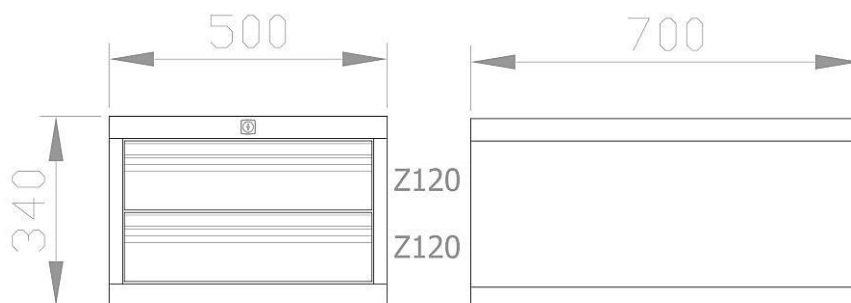

PRODUKT č. 3435

Podvěsný kontejner – 2x zásuvka

(Ilustrační fotografie)

Technická data

Materiál
Počet zásuvek
Hmotnost
Nosnost zásuvky
Šířka
Hloubka
Výška

Kov
2
36,9 kg
80 kg
500 mm
700 mm
340 mm

Vlastnosti

- Vyrobeno z kovu.
- Kontejner je k pracovní desce přišroubovaný ze spodu.
- Kontejner je uzamykatelný.

Barevné provedení

- Korpus / zásuvka – světle šedé (RAL 7035) / modré (RAL 5012).

Určení

- Určeno k úschově věcí jako součást pracovního stolu.