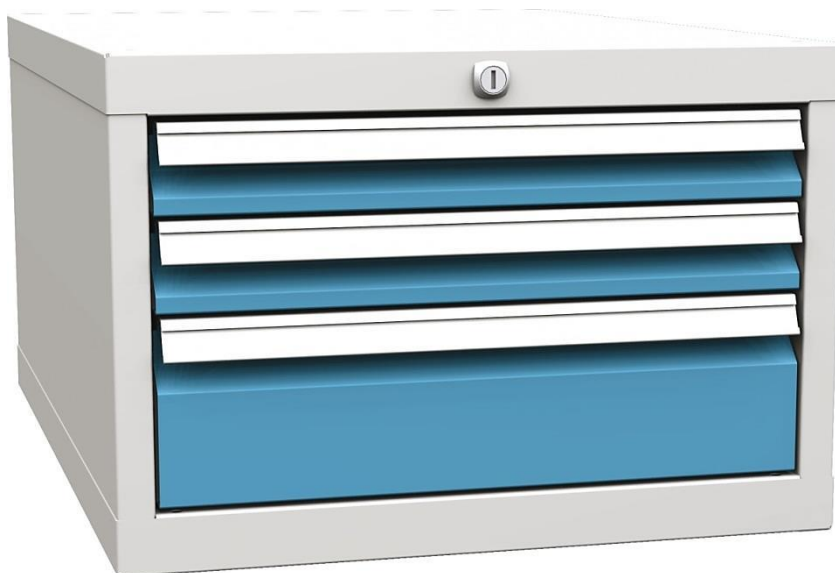

PRODUKT č. 3434

Podvěsný kontejner – 3x zásuvka

(Ilustrační fotografie)

Technická data

Materiál
Počet zásuvek
Hmotnost
Nosnost zásuvky
Šířka
Hloubka
Výška

Kov
3
43,4 kg
80 kg
500 mm
700 mm
340 mm

Vlastnosti

- Vyrobeno z kovu.
- Kontejner je k pracovní desce přišroubovaný ze spodu.
- Kontejner je uzamykatelný.

Barevné provedení

- Korpus / zásuvka – světle šedé (RAL 7035) / modré (RAL 5012).

Určení

- Určeno k úschově věcí jako součást pracovního stolu.