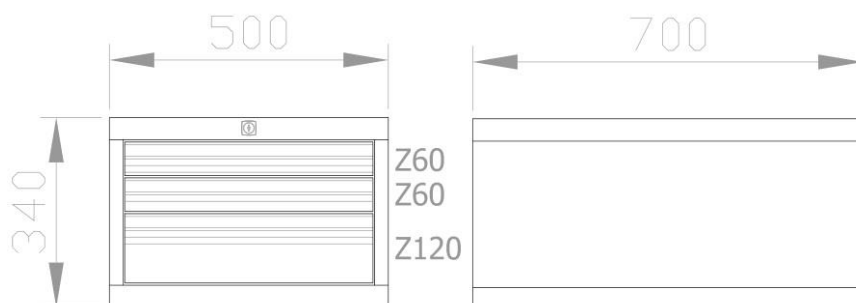

PRODUKT č. 3434

Podvěsný kontejner – 3x zásuvka

(Ilustrační fotografie)

Technická data

Materiál
Počet zásuvek
Hmotnost
Nosnost zásuvky
Šířka
Hloubka
Výška

Kov
3
43,4 kg
80 kg
500 mm
700 mm
340 mm

Vlastnosti

- Vyrobeno z kovu.
- Kontejner je k pracovní desce přišroubovaný ze spodu.
- Kontejner je uzamykatelný.

Barevné provedení

- Korpus / zásuvka – světle šedé (RAL 7035) / modré (RAL 5012).

Určení

- Určeno k úschově věcí jako součást pracovního stolu.