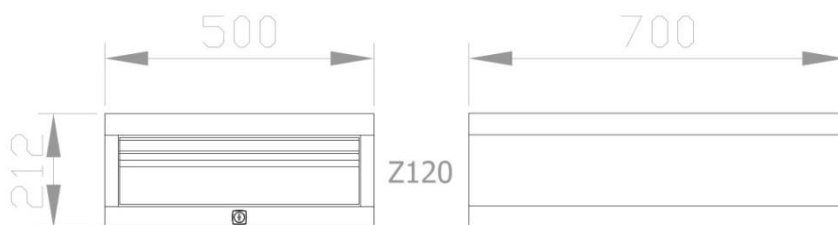

PRODUKT č. 3433

Podvěsný kontejner – 1x zásuvka

(Ilustrační fotografie)

Technická data

Materiál	Kov
Počet zásuvek	1
Hmotnost	24,8 kg
Nosnost zásuvky	80 kg
Šířka	500 mm
Hloubka	700 mm
Výška	212 mm

Vlastnosti

- Vyrobeno z kovu.
- Kontejner je k pracovní desce přiřroubovaný ze spodu.
- Kontejner je uzamykatelný.

Barevné provedení

- Korpus / zásuvka – světle šedé (RAL 7035) / modré (RAL 5012).

Určení

- Určeno k úschově věcí jako součást pracovního stolu.