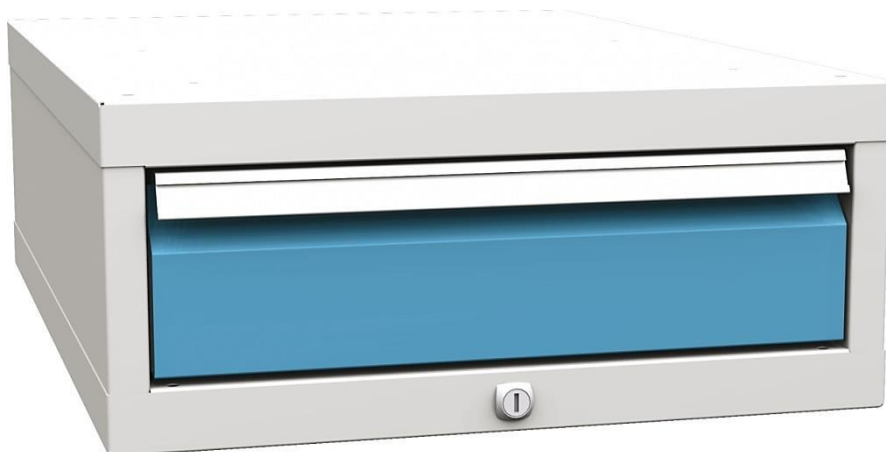

PRODUKT č. 3433

Podvěsný kontejner – 1x zásuvka

(Ilustrační fotografie)

Technická data

Materiál	Kov
Počet zásuvek	1
Hmotnost	24,8 kg
Nosnost zásuvky	80 kg
Šířka	500 mm
Hloubka	700 mm
Výška	212 mm

Vlastnosti

- Vyrobeno z kovu.
- Kontejner je k pracovní desce přiřroubovaný ze spodu.
- Kontejner je uzamykatelný.

Barevné provedení

- Korpus / zásuvka – světle šedé (RAL 7035) / modré (RAL 5012).

Určení

- Určeno k úschově věcí jako součást pracovního stolu.