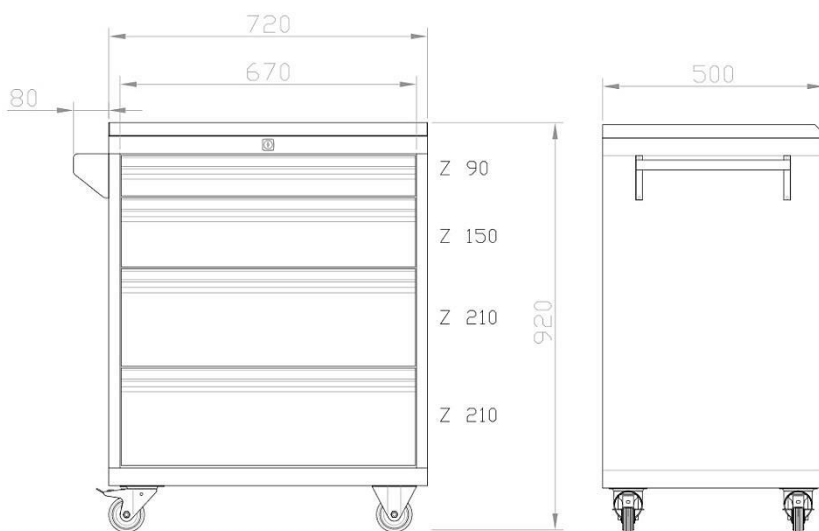

PRODUKT č. 3425

Servisní vozík – 4x zásuvka

(Ilustrační fotografie)

Technická data

Materiál	Ocel
Hmotnost	80,3 kg
Nosnost (zásuvka/korpus)	80 / 300 kg
Počet zásuvek	4 ks
Šířka	720 mm
Hloubka	500 mm
Výška	920 mm

Vlastnosti

- Vyrobeno z ocelového plechu.
- Horní odkládací plocha je vybavena rýhovanou gumovou rohoží.
- Vybaveno 2x otočným kolem s brzdou a 2x kolem pevným – průměr 80 mm.
- Vybaveno centrálním zámkem, doplněný o blokaci vysunutí více zásuvek najednou.
- Vybaveno cylindrickým zámkem se dvěma klíči.
- Povrchová úprava provedena nátěrem práškovou barvou.

Barevné provedení

- Korpus / dveře – šedé (RAL 7035) / modré (RAL 5012).

Určení

- Určeno k mobilnímu uchování nářadí.

Dodatky

- Možnost dokoupení děliče zásuvek – typ 3468/3469 a 3470/3471.