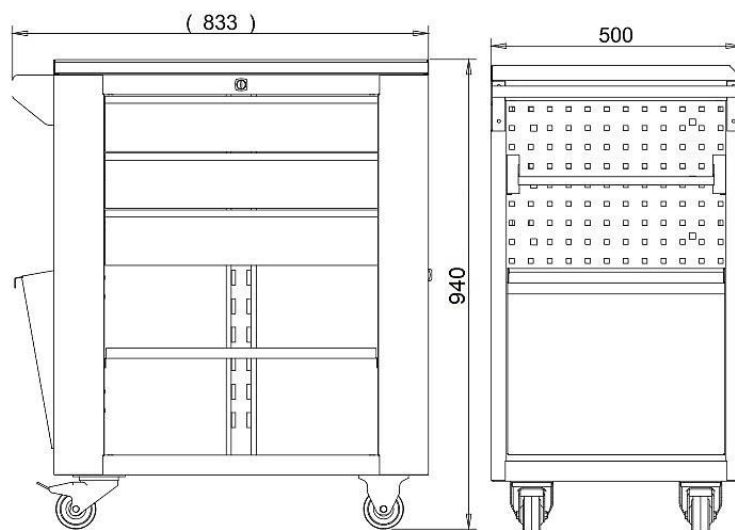

### Servisní vozík – 1x polička, 3x zásuvka

(Ilustrační fotografie)

#### Technická data

Materiál	Ocel
Hmotnost	59,4 kg
Nosnost (police/zásuvka/korpus)	30 / 30 / 150 kg
Počet polic	1 ks
Počet zásuvek	3 ks
Vnitřní rozměr zásuvky (Š x H x V)	521 x 430 x 81 mm
Šířka	750 mm
Hloubka	500 mm
Výška	940 mm

#### Vlastnosti

- Vyrobeno z ocelového plechu.
- Horní odkládací plocha je vybavena gumovou rohoží.
- Vybaveno 2x otočným kolem s brzdou a 2x kolem pevným – průměr 80 mm.
- Perforované části vozíku umožňují zavěšení držáků nářadí zevnitř i z venku.
- Vybaveno centrálním zámekem, doplněný o blokaci vysunutí více zásuvek najednou.
- Police jsou přestavitelné po 25 mm.
- Vybaveno cylindrickým zámekem se dvěma klíči.
- Povrchová úprava provedena nátěrem práškovou barvou.