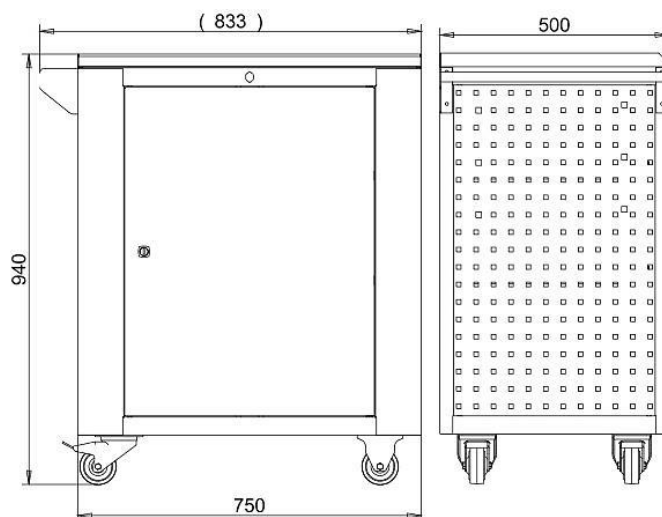

PRODUKT č. 3422

Servisní vozík – 2x polička, dvířka

(Ilustrační fotografie)

Technická data

Materiál	Ocel
Hmotnost	44 kg
Nosnost (police/korpus)	30 / 150 kg
Počet polic	2 ks
Šířka	750 mm
Hloubka	500 mm
Výška	940 mm

Vlastnosti

- Vyrobeno z ocelového plechu.
- Horní odkládací plocha je vybavena gumovou rohoží.
- Vybaveno 2x otočným kolem s brzdou a 2x kolem pevným – průměr 80 mm.
- Perforované části vozíku umožňují zavěšení držáků nářadí zevnitř i z venku.
- Police jsou přestavitelné po 25 mm.
- Vybaveno cylindrickým zámekem se dvěma klíči.
- Povrchová úprava provedena nátěrem práškovou barvou.

Barevné provedení

- Korpus / dveře – šedé (RAL 7035) / modré (RAL 5012).

Určení

- Určeno k mobilnímu uchování nářadí.