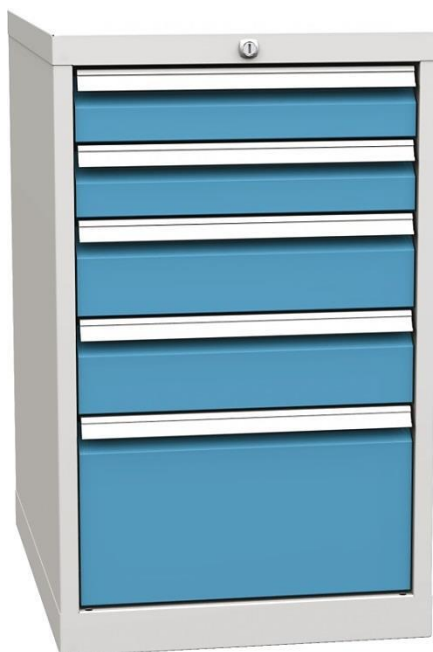

PRODUKT č. 3154

Kontejner pracovního stolu – 5x zásuvka

(Ilustrační fotografie)

Technická data

Materiál	Kov
Počet zásuvek	5
Hmotnost	74,3 kg
Nosnost (zásuvka/korpus)	80 / 300 kg
Šířka	500 mm
Hloubka	700 mm
Výška	810 mm

Vlastnosti

- Vyrobeno z kovu.
- Kontejner je k pracovní desce stolu přišroubovaný ze spodu.
- Vybaveno centrálním uzamykáním.
- Kontejner tvoří zároveň nohu stolu.

Barevné provedení

- Korpus / zásuvka – světle šedé (RAL 7035) / modré (RAL 5012).