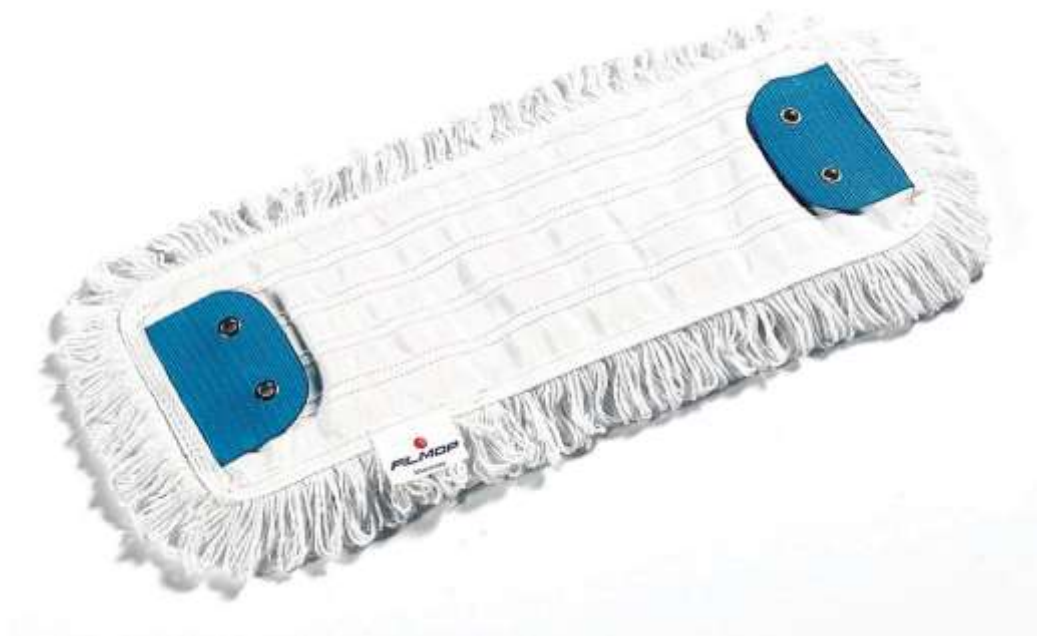

PRODUKT Č. 6757

Mop

(Ilustrační fotografie)

Technická data

Materiál	Polyester / vlna
Hmotnost	0,3 kg
Délka	400 mm
Šířka	130 mm

Vlastnosti

- Vyrobeno ze 70 % polyesteru a 30 % vlny.
- Možné využití jak za sucha, tak i za mokra.
- Snadné využití je vhodné u profesionálních firem i v domácnostech.
- Pro získání funkční sady je zapotřebí mop vybavit plastovým držákem mopu.

Určení

- Určeno jako funkční součást sady mopu pro vytírání povrchů i stěn.

Dodatky

- Držák mopu – typ 6756.
- Násada – typ 6755.
- Doporučeno do maximální teploty 90°C s využitím standardních čisticích prostředků na textilie.
- Nepoužívat s kyselinou a chlorem!