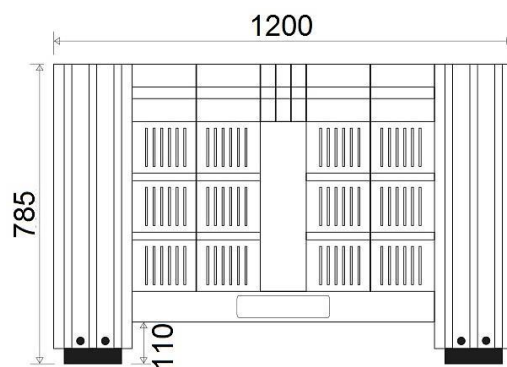

Plastový box na ovoce a zeleninu – perforovaný / vysoký
TYP: 6761

Ilustrační obrázek

TECHNICKÁ DATA

Materiál	Polyetylen (HDPE)
Hmotnost	36 kg (± 5 %)
Nosnost	450 kg (± 5 %)
Objem	700 l
Standardní provozní teplota	5 °C
Max. nosnost při stohování	4500 kg
Rozměry vnitřní (Š x H x V)	1140 x 940 x 635 mm
Rozměry vnější (Š x H x V)	1200 x 1000 x 785 mm

VLASTNOSTI

- Vyrobeno z plastu Polyetylenu s vysokou hustotou (HDPE).
- Výrobní materiál je zdravotně nezávadný.
- Plastový box se 4 nohama.
- Stohovatelné po čtyřech boxech při zatížení do 250 kg.
- Box je primárně vhodný pro převoz a skladování ovoce a zeleniny.
- Boxy jsou snadno stohovatelné.
- Odolné proti UV záření a změnám teplot.