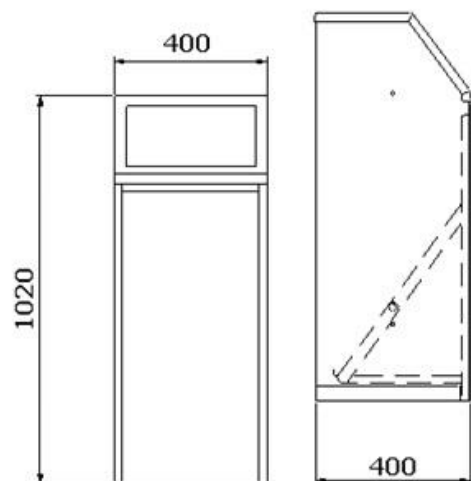

PRODUKT č. 5031-6

Výklopný koš na tříděný odpad – červený

(Ilustrační fotografie)

Technická data

Materiál (Koš/vložka)	Plech/Pozink. plech
Objem	70 l
Hmotnost (Vložka/koš)	2 / 29 kg
Vhoz (Š x V)	+/- 345 x 200 mm
Dvířka (Š x V)	+/- 350 x 755 mm
Šířka (Vložka/koš)	335 / 400 mm
Hloubka (Vložka/koš)	335 / 400 mm
Výška (Vložka/koš)	570 / 1020 mm

Vlastnosti

- Vložka je vyrobena z pozinkovaného plechu.
- Vyklápěcí přední část usnadňuje následnou manipulaci s odpadem.
- Určen do vnitřních prostor ke sběru tříděného odpadu.
- Oleji těsné provedení umožňuje sběr široké škály odpadů.

Barevné provedení

- 5031-1 (Modré), 5031-2 (Zelené), 5031-4 (Žluté), 5031-6 (Červené), 5031-8 (Šedé)

Určení

- Určeno do vnitřních prostor ke sběru tříděného odpadu.

Dodatky

- Koše lze instalovat jednotlivě.