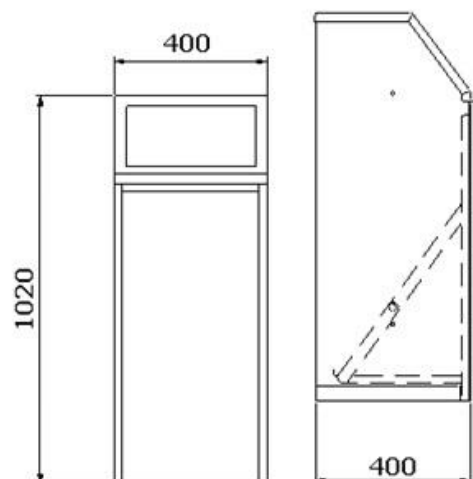

#### Technická data

Materiál (Koš/vložka)	Plech/Pozink. plech
Objem	70 l
Hmotnost (Vložka/koš)	2 / 29 kg
Vhoz (Š x V)	+/- 345 x 200 mm
Dvířka (Š x V)	+/- 350 x 755 mm
Šířka (Vložka/koš)	335 / 400 mm
Hloubka (Vložka/koš)	335 / 400 mm
Výška (Vložka/koš)	570 / 1020 mm