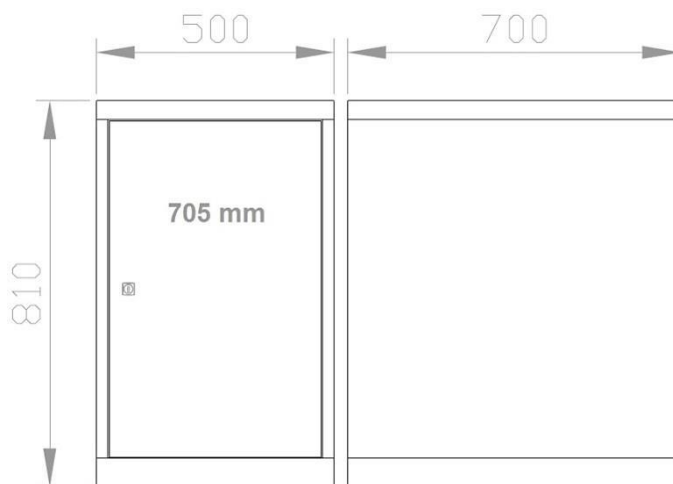

### Kontejner pracovního stolu – skříňka

(Ilustrační fotografie)

#### Technická data

Materiál	Kov
Počet polic	1
Hmotnost	39 kg
Nosnost (police/korpus)	60 / 300 kg
Výška police	22 mm
Šířka	500 mm
Hloubka	700 mm
Výška	810 mm

#### Vlastnosti

- Vyrobeno z kovu.
- Kontejner je k pracovní desce stolu přišroubovaný ze spodu.
- Kontejner tvoří zároveň nohu stolu.
- Skříňka je uzamykatelná.
- Skříň je po obou vnitřních stranách opatřeny průřezy pro zavěšení polic v rastru 25 mm.
- Dveře jsou zavěšeny na vnitřních čepcích.

#### Barevné provedení

- Korpus / zásuvka – světle šedé (RAL 7035) / modré (RAL 5012).