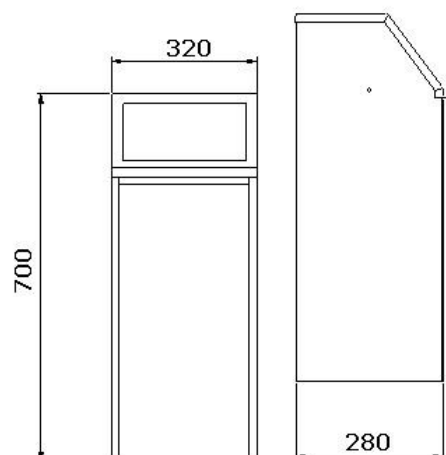

PRODUKT č. 4301-1

Výklopný koš na tříděný odpad – 40 l – Modrý

(Ilustrační fotografie)

Technická data

Materiál	Plech
Objem	40 l
Hmotnost	11 kg
Vhoz (Š x V)	+/- 255 x 145 mm
Dvířka (Š x V)	+/- 280 x 510 mm
Šířka	320 mm
Hloubka	280 mm
Výška	700 mm

Vlastnosti

- Vyrobeno z ocelového plechu.
- Vyklápěcí přední část usnadňuje následnou manipulaci s odpadem.
- Vyklápěcí část je opatřena rámečkem pro uchycení polyetylenového pytle.
- Vhodnost jak ve výrobních provozech, tak i v kancelářích.
- Koše je možné připojit k sobě.

Barevné provedení

- 4301-1 (Modré), 4301-2 (Zelené), 4301-4 (Žluté), 4301-6 (Červené)

Určení

- Určeno do vnitřních prostor ke sběru tříděného odpadu.

Dodatky

- Koš lze instalovat jednotlivě.
- Možnost vybavení pytle – typ 5028.