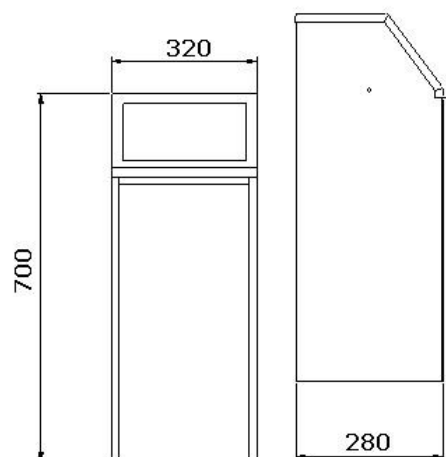

PRODUKT č. 4301-4

Výklopný koš na tříděný odpad – 40 l – Žlutý

(Ilustrační fotografie)

Technická data

Materiál	Plech
Objem	40 l
Hmotnost	11 kg
Vhoz (Š x V)	+/- 255 x 145 mm
Dvířka (Š x V)	+/- 280 x 510 mm
Šířka	320 mm
Hloubka	280 mm
Výška	700 mm

Vlastnosti

- Vyrobeno z ocelového plechu.
- Vyklápěcí přední část usnadňuje následnou manipulaci s odpadem.
- Vyklápěcí část je opatřena rámečkem pro uchycení polyetylenového pytle.
- Vhodnost jak ve výrobních provozech, tak i v kancelářích.
- Koše je možné připojit k sobě.

Barevné provedení

- 4301-1 (Modré), 4301-2 (Zelené), 4301-4 (Žluté), 4301-6 (Červené)

Určení

- Určeno do vnitřních prostor ke sběru tříděného odpadu.

Dodatky

- Koš lze instalovat jednotlivě.
- Možnost vybavení pytlkem – typ 5028.