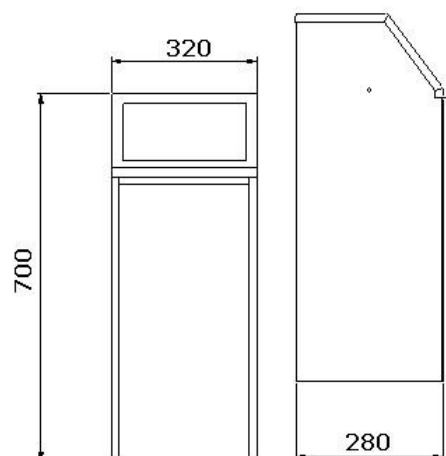

PRODUKT č. 4301-6

Výklopný koš na tříděný odpad – 40 l – Červený

(Ilustrační fotografie)

Technická data

Materiál	Plech
Objem	40 l
Hmotnost	11 kg
Vhoz (Š x V)	+/- 255 x 145 mm
Dvířka (Š x V)	+/- 280 x 510 mm
Šířka	320 mm
Hloubka	280 mm
Výška	700 mm

Vlastnosti

- Vyrobeno z ocelového plechu.
- Vyklápěcí přední část usnadňuje následnou manipulaci s odpadem.
- Vyklápěcí část je opatřena rámečkem pro uchycení polyetylenového pytle.
- Vhodnost jak ve výrobních provozech, tak i v kancelářích.
- Koše je možné připojit k sobě.

Barevné provedení

- 4301-1 (Modré), 4301-2 (Zelené), 4301-4 (Žluté), 4301-6 (Červené)

Určení

- Určeno do vnitřních prostor ke sběru tříděného odpadu.

Dodatky

- Koš lze instalovat jednotlivě.
- Možnost vybavení pytlím – typ 5028.