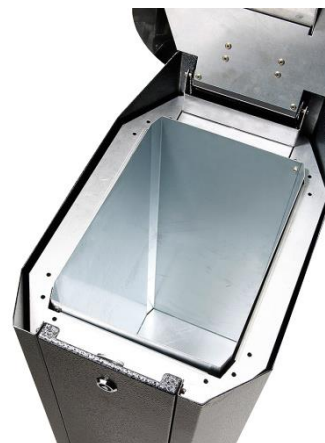

PRODUKT č. 3782-N

Odpadkový koš UNUS – nerezové

(Ilustrační fotografie)

Technická data

Materiál	Broušená nerezová ocel
Hmotnost (cca)	30,5 kg
Užitný objem	57 l
Vhoz	1x
Rozměry vhozu	135 x 140 mm
Šířka	375 mm
Hloubka	520 mm
Výška	835 mm

Vlastnosti

- Vyrobeno z broušené nerezové oceli.
- Odpadkový koš s odklopným víkem na pantu.
- Víko opatřeno tlumičem – zvýšení komfortu při zavírání.
- Koš je přizpůsoben pro montáž k podložce.
- Vnitřní část koše je opatřena pozinkovanými vložkami – vhodné pro igelitový pytel (Typ – 1077).

Určení

- Určeno ke sběru odpadu ve vnitřních prostorách.

Dodatky

- Dodáváno ve dvou provedeních – 1. Lakované práškovou barvou (3782), 2. Nerezová ocel (3782-N).