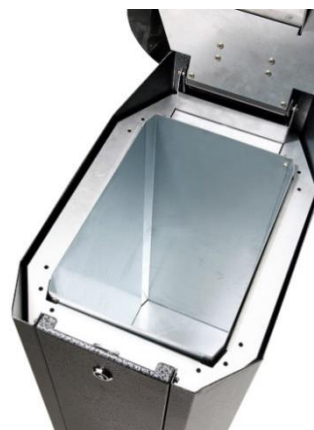

### PRODUKT č. 3782

### Odpadkový koš UNUS – lakovaný

(Ilustrační fotografie)

#### Technická data

Materiál	Ocel/broušená nerezová ocel
Hmotnost (cca)	30,5 kg
Užitný objem	57 l
Vhoz	1x
Rozměry vhozu	135 x 140 mm
Šířka	375 mm
Hloubka	520 mm
Výška	835 mm

#### Vlastnosti

- Vyrobeno z lakované oceli a víko je vyrobeno z broušené nerezové oceli.
- Odpadkový koš s odklopným víkem na pantu.
- Víko opatřeno tlumičem – zvýšení komfortu při zavírání.
- Koš je přizpůsoben pro montáž k podložce.
- Vnitřní část koše je opatřena pozinkovanými vložkami – vhodné pro igelitový pytel (Typ – 1077).