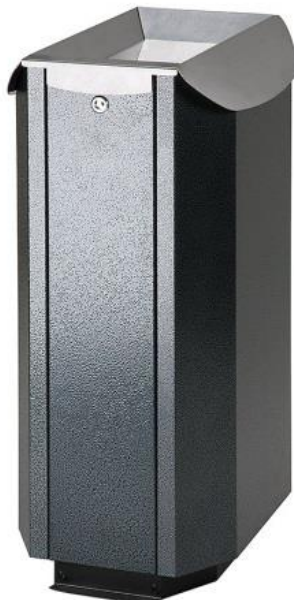

### PRODUKT č. 3782

### Odpadkový koš UNUS – lakovaný

(Ilustrační fotografie)

#### Technická data

Materiál	Ocel/broušená nerezová ocel
Hmotnost (cca)	30,5 kg
Užitný objem	57 l
Vhoz	1x
Rozměry vhozu	135 x 140 mm
Šířka	375 mm
Hloubka	520 mm
Výška	835 mm

#### Vlastnosti

- Vyrobeno z lakované oceli a víko je vyrobeno z broušené nerezové oceli.
- Odpadkový koš s odklopným víkem na pantu.
- Víko opatřeno tlumičem – zvýšení komfortu při zavírání.
- Koš je přizpůsoben pro montáž k podložce.
- Vnitřní část koše je opatřena pozinkovanými vložkami – vhodné pro igelitový pytel (Typ – 1077).