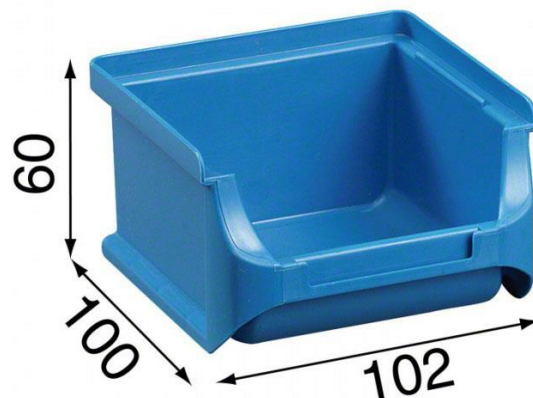

PRODUKT č. 4638-6

Plastový zásobník – 102 x 100 x 60 – Červený

(Ilustrační fotografie)

Technická data

Materiál	Polypropylen (PP)
Nosnost	2 kg
Stohovací nosnost	6 kg
Možnost zavěšení	ANO
Teplotní odolnost	-10/+60 °C
Šířka (Vnitřní/vnější)	82 / 102 mm
Hloubka (Vnitřní/vnější)	74 / 100 mm
Výška (Vnitřní/vnější)	45 / 60 mm

Vlastnosti

- Vyrobeno z nárazuvzdorného plastu Polypropylenu (PP).
- Materiál je plně recyklovatelný.
- Dna zásobníků jsou uzpůsobena pro pohyb po válečkových drahách dopravníků.
- Vybaveno čelní kapsou pro štítek s popiskem.
- Zásobníky jsou stohovatelné a je možné je zavěsit na lištu.

Barevné provedení

- 4638-1 (Modré), 4638-4 (Žluté), 4638-6 (Červené).

Určení

- Určeno k přehlednému skladování drobného materiálu.

Dodatky

- Možnost dokoupení lišty pro zavěšení zásobníků – typ 3185.