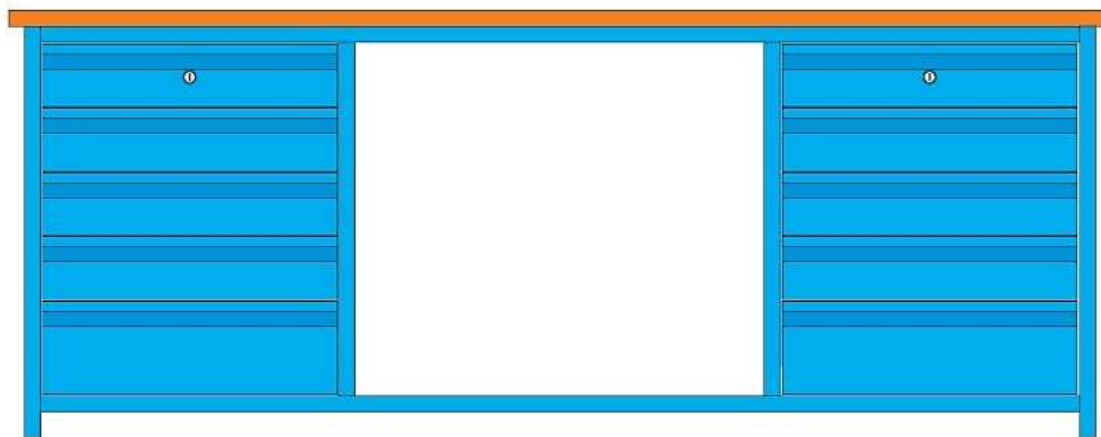

### Pracovní stůl – 1800 x 700 mm

(Ilustrační fotografie)

#### Technická data

Materiál	Ocel
Tloušťka desky	30 mm
Hmotnost	149 kg
Model	7
Počet zásuvek x výška čela	8x 97 mm / 2x 197 mm
Délka	1800 mm
Šířka	700 mm
Výška	850 mm

#### Vlastnosti

- Stabilní konstrukce z ocelového plechu a profilovaných materiálů.
- Překližková pracovní deska o tloušťce 30 mm.
- Model se zásuvkami uloženými na kladičkových pojezdech s centrálním zamykáním.
- Povrchová úprava provedena nátěrem práškovou barvou.