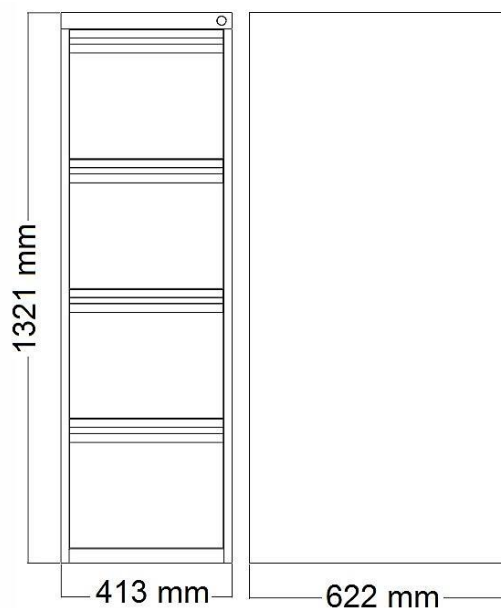

### Kartotéková skříň – formát A4, 4 dílná

(Ilustrační fotografie)

#### Technická data

Materiál	Ocel
Hmotnost	51,3 kg
Nosnost zásuvky	30 kg
Šířka	413 mm
Hloubka	622 mm
Výška	1321 mm

#### Vlastnosti

- Vyrobeno z kvalitního ocelového plechu.
- Povrchová úprava provedena práškovou barvou.
- Zásuvky jsou opatřeny kuličkovým vedením se 100% výsuvem.
- Možnost přístupu k dokumentům v celé hloubce zásuvky.
- Uzamykání pomocí centrálního zámku.
- Vybaveno blokadí proti vysunutí více jak jedné zásuvky najednou.
- Zásuvku je možné zatížit do 30 kg a disponuje vnitřními rozměry (V x Š x H) 250 x 330 x 500 mm.
- Uzpůsobeno pro použití závěsných kapes, které umožňují bezpečné a přehledné ukládání dokumentů.