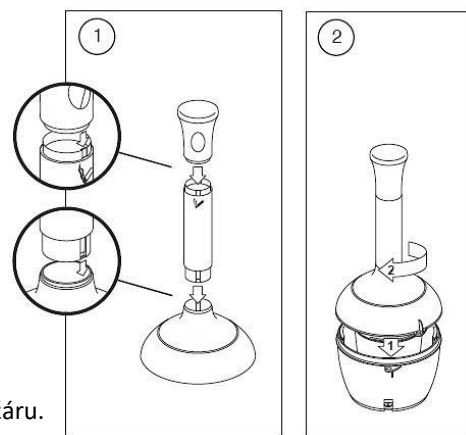

#### Technická data

Materiál	Polyetylen (PE)
Objem	15 l
Hmotnost	4,1 kg
Otvor	89 x 50 mm
Průměr	305 mm
Výška	965 mm

#### Vlastnosti

- Vyrobeno z kvalitního plastu Polyetylen (PE) s přísadou na ochranu proti požáru.
- Vybaveno vložkou z pozinkovaného plechu.
- Konstrukce popelníku snižuje přístup kyslíku a tím zamezuje nebezpečí vzniku požáru.
- Široká základna zajišťuje vysokou stabilitu.
- Popelník je možné přikotvit k podložce.
- Disponuje zakrytým vhozem 89 x 50 mm – chrání před vhadzováním odpadků.
- Nádobu lze bezpečně uzavřít pomocí otočného uzávěru.