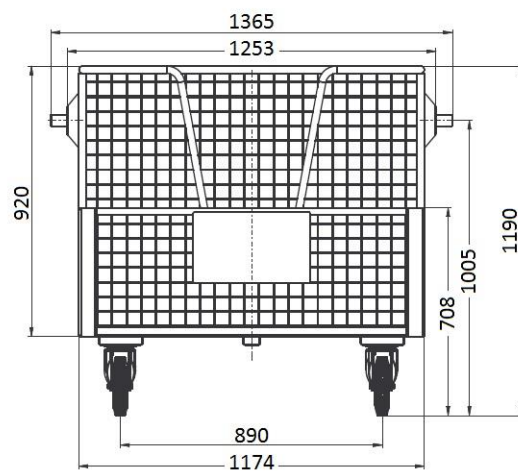

PRODUKT č. 3236

Pojízdný síťový box

(Ilustrační fotografie)

Technická data

Materiál	Ocel
Tloušťka materiálu	3 mm
Objem	1000 l
Hmotnost	70 kg
Nosnost	500 kg
Kolečka	4x
Průměr kol	200 mm
Pletivo	50 x 50 x 4 mm
Šířka/šířka přes čepy	1160 / 1360 mm
Hloubka	1000 mm
Výška	1190 mm

Vlastnosti

- Vyrobeno z oceli. Kolečka jsou opatřena gumovou obručí.
- Vhodné pro sběr a manipulaci s odpadem, především obalových materiálů (kartónů, fólií).
- Konstrukce čelní strany umožňuje snadné ruční plnění i vyprazdňování boxu.
- Vybaveno čtyřmi kolečky, z toho dvěma brzděnými.
- Postranní čepy umožňují vysypání boxu vyklápěčem.
- Žárově zinkovaná úprava zajišťuje odolnost proti korozi.