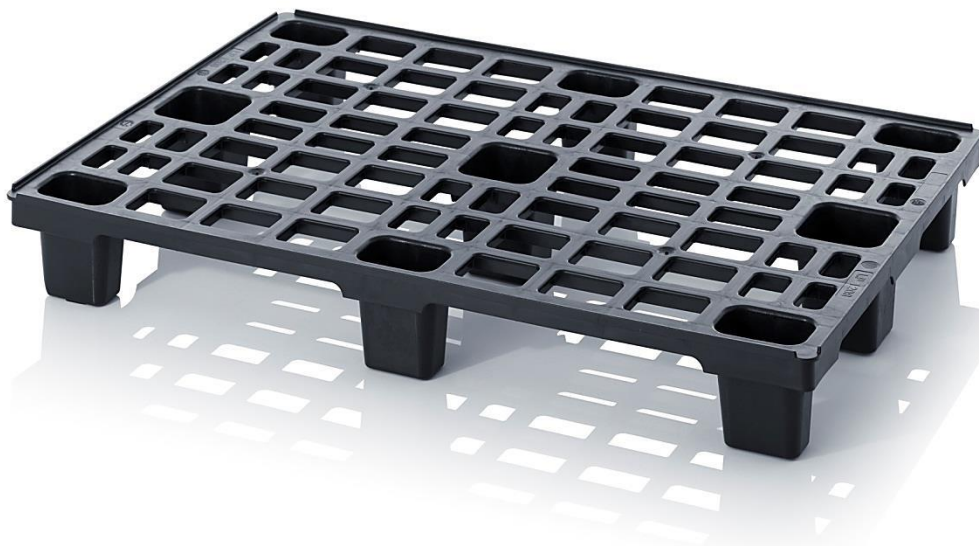

PRODUKT č. 3891

Plastová paleta stohovatelná 1200 x 800 mm – 9 nohy

(Ilustrační fotografie)

Technická data

Materiál	HD-PE-R
Provedení	s 9 nohami
Hmotnost	5,19 kg
Nosnost (statická/dynamická)	2000/1000 kg
Délka	1200 mm
Šířka	800 mm
Výška (bezpečnostní okraj)	157 (7) mm

Vlastnosti

- Vyrobeno z 100% recyklovatelného Polyetylenu s vysokou hustotou (HD-PE-R).
- Paleta se vyznačuje nízkou vlastní hmotností a vysokou zatížitelností.
- Klasická konstrukce z plastového materiálu.
- Palety jsou stohovatelné do sebe.
- Perforované provedení palety.
- Vyhýbejte se bodovému zatížení - zatížení musí být rovnoměrně rozloženo na ložné ploše palety.

Barevné provedení

- Černé (RAL 9017).

Určení

- Určeno ke skladování a přepravu běžných materiálů, polotovarů nebo zboží.