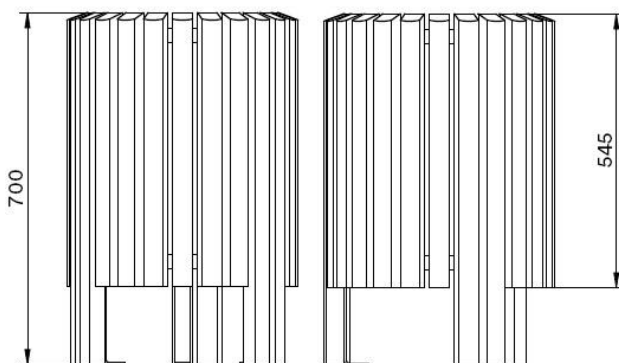

#### Technická data

|                                 |              |
|---------------------------------|--------------|
| Materiál                        | Ocel / dřevo |
| Objem                           | 40 l         |
| Dřevo                           | 40 x 35 mm   |
| Průměr                          | 460 mm       |
| Výška                           | 700 mm       |
| Průměr x výška vložky (vnitřní) | 345 x 435 mm |

#### Vlastnosti

- Koš je tvořen ocelovou konstrukcí a plášť je tvořen kvalitním tropickým dřevem.
- Plášť je tvořen 24 ks latěk o rozměru 40 x 35 mm.
- Povrchová úprava dřevěných latěk zajišťuje ochranu proti plísním, hmyzu a vodě.
- Tato kombinace zajišťuje maximální odolnost koše proti nepříznivým povětrnostním vlivům.
- Koš je vybaven vyjímatelnou vložkou z pozinkovaného plechu s dírami ve dně (4x).
- Vložka je vybavena madlem pro snadné vyjmutí.