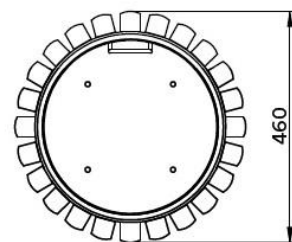

### Odpadkový koš Salou

(Ilustrační fotografie)

#### Technická data

|                                 |              |
|---------------------------------|--------------|
| Materiál                        | Ocel / dřevo |
| Objem                           | 40 l         |
| Dřevo                           | 40 x 35 mm   |
| Průměr                          | 460 mm       |
| Výška                           | 700 mm       |
| Průměr x výška vložky (vnitřní) | 345 x 435 mm |

#### Vlastnosti

- Koš je tvořen ocelovou konstrukcí a plášť je tvořen kvalitním tropickým dřevem.
- Plášť je tvořen 24 ks latěk o rozměru 40 x 35 mm.
- Povrchová úprava dřevěných latěk zajišťuje ochranu proti plísním, hmyzu a vodě.
- Tato kombinace zajišťuje maximální odolnost koše proti nepříznivým povětrnostním vlivům.
- Koš je vybaven vyjímatelnou vložkou z pozinkovaného plechu s dírami ve dně (4x).
- Vložka je vybavena madlem pro snadné vyjmutí.