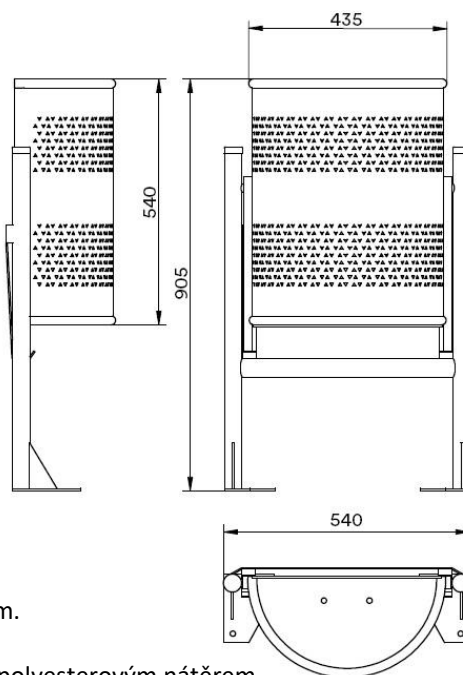

PRODUKT Č. 3837

Odpadkový koš půlkulatý – 30 l

(Ilustrační fotografie)

Technická data

Materiál	Ocel
Objem	30 l
Průměr trubky rámu	40 mm
Průměr děr pro kotvení	12 mm
Šířka (Koš/celková)	435 / 540 mm
Výška (Koš/celková)	540 / 905 mm

Vlastnosti

- Vyrobeno z vysoce kvalitní oceli.
- Nádoba je pevně připevněna k rámu.
- Po nadzvednutí koše lze koš vyprázdnit jednoduchým pootočením.
- Poté lze koš zpět za-aretovat ve svislé poloze.
- Výhodou vyprazdňování je nemožnost ztráty nádoby způsobené vandalismem.
- Koš lze přikotvit k podložce.
- Koš je vhodný pro venkovní použití díky povrchové úpravě základním a poté polyesterovým nátěrem.

Barevné provedení

- Standardně šedé (RAL 7011)

Určení

- Určeno ke sběru běžného odpadu ve venkovních prostorách.

Dodatky

- Pro kotvení koše k podložce použijte expanzní šrouby M8.
- Dodáváno v kruhové verzi (typ 3838) nebo v půl kruhové verzi (typ 3837).