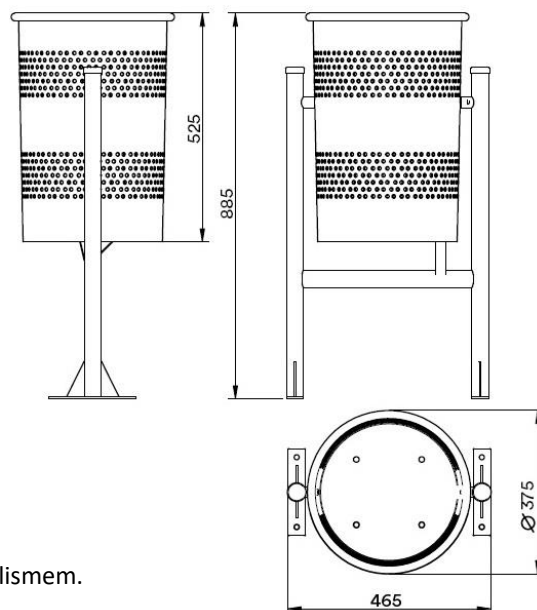

### Odpadkový koš kulatý – 60 l

(Ilustrační fotografie)

#### Technická data

Materiál	Ocel
Objem	60 l
Průměr trubky rámu	40 mm
Průměr děr pro kotvení	12 mm
Průměr nádoby	375 mm
Šířka	465 mm
Výška (Koš/celková)	525 / 885 mm

#### Vlastnosti

- Vyrobeno z vysoce kvalitní oceli.
- Nádoba je pevně připevněna k rámu.
- Po nadzvednutí koše lze koš vyprázdnit jednoduchým pootočením.
- Poté lze koš zpět za-aretovat ve svislé poloze.
- Výhodou vyprazdňování je nemožnost ztráty nádoby způsobené vandalismem.
- Koš lze přikotvit k podložce.
- Koš je vhodný pro venkovní použití díky povrchové úpravě základním a poté polyesterovým nátěrem.