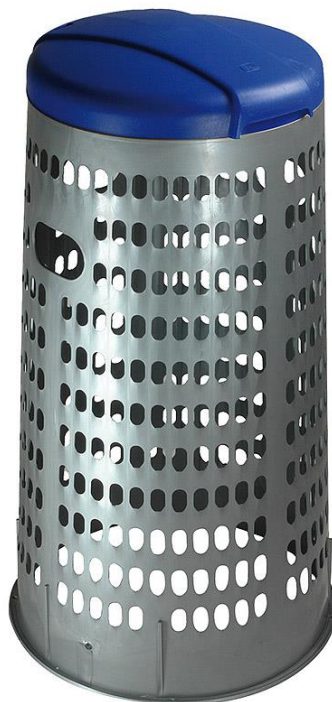

PRODUKT č. 3857-1

Plastový stojan na pytle – modré víko

(Ilustrační fotografie)

Technická data

Materiál	Plast
Objem	Pro 120 l pytel
Hmotnost	2,7 kg
Průměr (horní/spodní)	370 / 500 mm
Výška	870 mm

Vlastnosti

- Lehká a stabilní konstrukce koše vyrobená z recyklovaných plastů.
- Přidržovací rámeček pro uchycení odpadkových pytlů s objemem 120 l.
- Tvar zajišťuje maximální využití objemu pytle a snadné vyprazdňování.
- Vyprázdnění pytlů s odpadem – stojan se jednoduše z pytle vysune nahoru.
- Vhodné jak pro vnitřní, tak i venkovní použití.
- Koše jsou standardně dodávány v šedé konstrukci a barevně odlišeným víkem.

Barevné provedení

- 3857-1 (Modré), 3857-2 (Zelené), 3857-4 (Žluté), 3857-6 (Červené).

Určení

- Určeno ke sběru běžného odpadu ve vnitřních i venkovních prostorách.