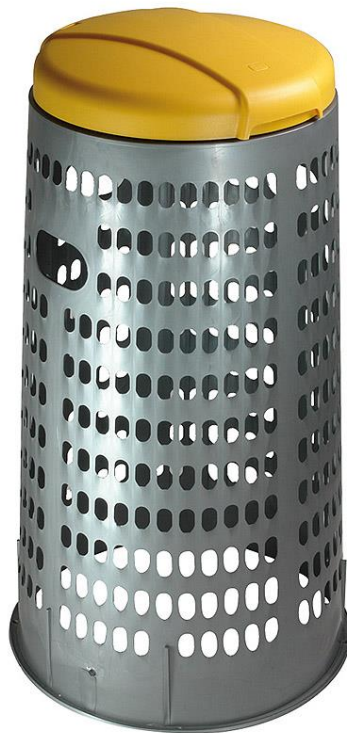

### PRODUKT č. 3857-4

#### Plastový stojan na pytle – žluté víko

(Ilustrační fotografie)

#### Technická data

Materiál	Plast
Objem	Pro 120 l pytel
Hmotnost	2,7 kg
Průměr (horní/spodní)	370 / 500 mm
Výška	870 mm

#### Vlastnosti

- Lehká a stabilní konstrukce koše vyrobená z recyklovaných plastů.
- Přidržovací rámeček pro uchycení odpadkových pytlů s objemem 120 l.
- Tvar zajišťuje maximální využití objemu pytle a snadné vyprazdňování.
- Vyprázdnění pytlů s odpadem – stojan se jednoduše z pytle vysune nahoru.
- Vhodné jak pro vnitřní, tak i venkovní použití.
- Koše jsou standardně dodávány v šedé konstrukci a barevně odlišeným víkem.