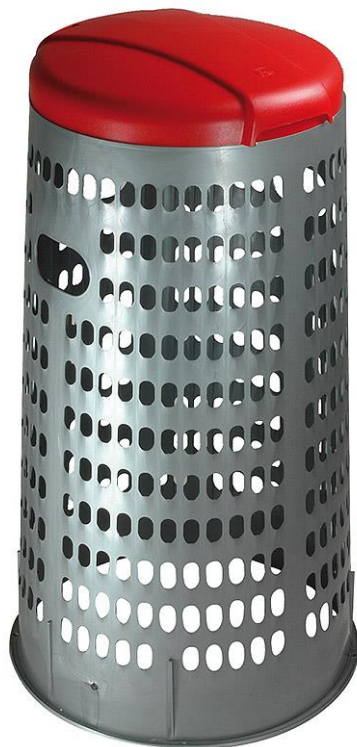

PRODUKT č. 3857-6

Plastový stojan na pytle – červené víko

(Ilustrační fotografie)

Technická data

Materiál	Plast
Objem	Pro 120 l pytel
Hmotnost	2,7 kg
Průměr (horní/spodní)	370 / 500 mm
Výška	870 mm

Vlastnosti

- Lehká a stabilní konstrukce koše vyrobená z recyklovaných plastů.
- Přidržovací rámeček pro uchycení odpadkových pytlů s objemem 120 l.
- Tvar zajišťuje maximální využití objemu pytle a snadné vyprazdňování.
- Vyprázdnění pytlů s odpadem – stojan se jednoduše z pytle vysune nahoru.
- Vhodné jak pro vnitřní, tak i venkovní použití.
- Koše jsou standardně dodávány v šedé konstrukci a barevně odlišeným víkem.

Barevné provedení

- 3857-1 (Modré), 3857-2 (Zelené), 3857-4 (Žluté), 3857-6 (Červené).

Určení

- Určeno ke sběru běžného odpadu ve vnitřních i venkovních prostorách.