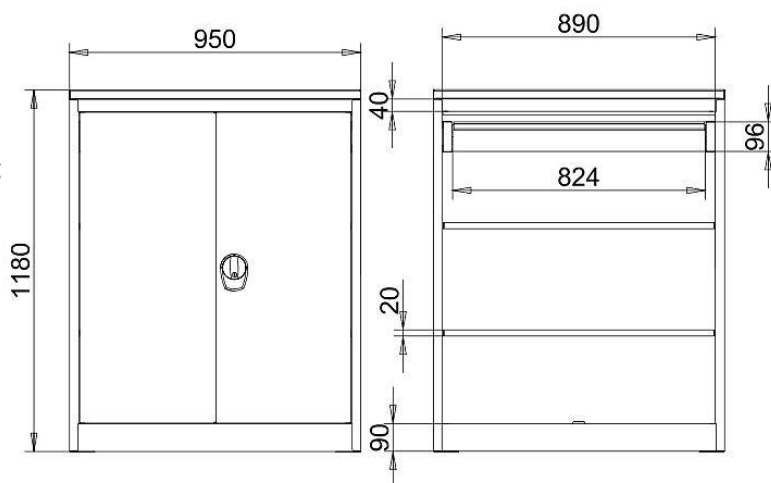

#### Technická data

Materiál	Ocel
Hmotnost (cca)	96,4 kg
Nosnost (police/zásuvka/korpus)	100 / 50 / 800 kg
Počet polic	2 ks
Počet zásuvek	1 ks
Šířka	950 mm
Hloubka	600 mm
Výška	1180 mm

#### Vlastnosti

- Vyrobeno z ocelového plechu.
- Součástí perfo výbavy nejsou držáky ani nářadí.
- Police jsou přestavitelné po 25 mm.
- Zásuvky disponují výsuvem 80%. Čela zásuvek jsou upravena pro vložení popisovací lišty.
- Vybaveno cylindrickým rozvorným zámekem.
- Odkládací plocha je vybavena gumovou rohoží.
- Výška skříně umožňuje využít horní část jako odkládací nebo pracovní plochu.