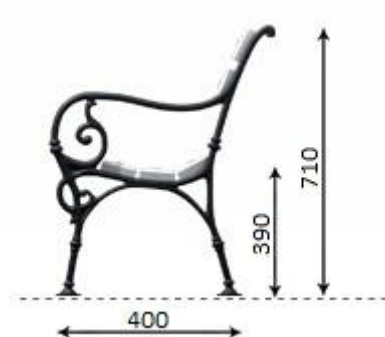

PRODUKT č. 7136

Litínová lavička Vídeň

(Ilustrační fotografie)

Technická data

Materiál	Litina / dřevo
Hmotnost	46,5 kg
Délka	1800 mm
Hloubka	400 mm
Výška	710 mm

Vlastnosti

- Vyrobeno ze dřeva (smrk) a litiny.
- Dřevo je opatřeno ochranným lakem.
- Konstrukce z tvárné litiny povrchově upravená černou barvou.
- Lavička je vhodná do městských částí, parků, zahrad, apod.
- Opatřeno otvory pro ukotvení k zemi umístěných v patkách lavičky.

Barevné provedení

- Sedák / rám – Palisandr / černé.

Určení

- Určeno k sezení ve venkovním prostředí.