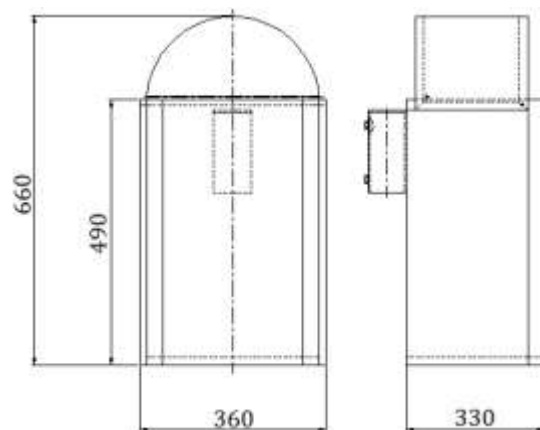

PRODUKT č. 6521-1

Koš s odklopnou stříškou – 40 l – Modrý

(Ilustrační fotografie)

Technická data

Materiál	Ocelový plech
Objem	40 l
Hmotnost (cca)	11 kg
Šířka	330 mm
Délka	360 mm
Výška	660 mm

Vlastnosti

- Vyrobeno z kvalitního ocelového plechu.
- Odpadkový koš s odklopnou stříškou.
- Vybaveno vložkou z pozinkovaného plechu.
- Povrchová úprava koše provedena práškovou barvou.

Barevné provedení

- 6521-1 (Modré), 6521-2 (Zelené)

Určení

- Určeno ke sběru běžného odpadu ve venkovních prostorách.

Dodatky

- Možnost dokoupit náhradní vložku – typ 6521-A.
- Možnost dovybavit stojnou – typ 6999.