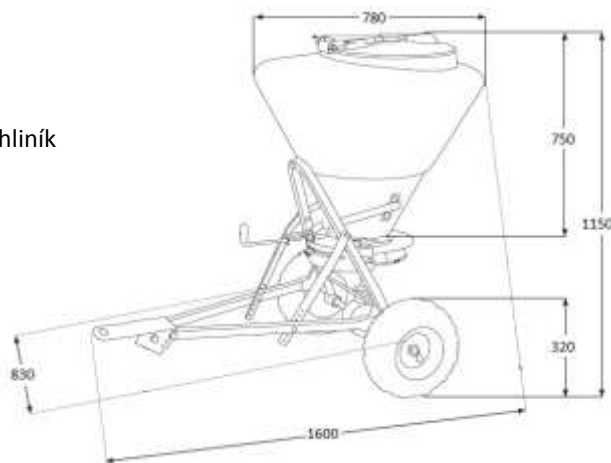

PRODUKT Č. 7182

Posypový vozík - 130 l – tažený (SW 130)

(Ilustrační fotografie)

Technická data

Materiál (Zásobník/rám)	Polyetylen (PE)/nerezová ocel a hliník
Hmotnost (cca)	39 kg
Objem	130 l
Posyp (úroveň)	10 úrovní
Šířka posypu	až 5 m
Šířka	830 mm
Délka	1600 mm
Výška	1150 mm

Vlastnosti

- Nádoba/zásobník vyrobena z plastu (PE) a náprava z nerezové oceli.
- Vhodné pro velké soukromé i komerční plochy.
- Násypka vybavena robustním zaklapávacím víkem.
- Zásobník na 130 l materiálu.
- Vybaveno gumovými pneumatikami.
- Možnost regulace množství a šířky společně s možností nastavení výšky oje.
- Množství a směr posypového materiálu je možné upravovat.
- Max. rychlost – 6 km/hod.
- Šíře posypu až 5 m (dle rychlosti pojezdu).

Určení

- Určeno pro aplikaci různých posypových materiálů na středně velkých a velkých plochách.

Dodatky

- Jednoduše a rychle smontovatelné a připojitelné.