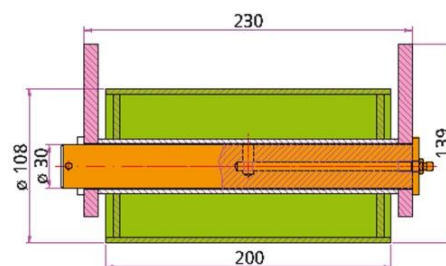

PRODUKT č. 8788-C

Čep rolny AVIA

(Ilustrační fotografie)

Technická data

Materiál	Ocel
Hmotnost	2 kg
Šířka rolny	200 mm
Průměr	30 mm
8788-C	Samotný čep rolny

Vlastnosti

- Vyrobeno z oceli.
- Rolna o šířce 200 mm pro velkoobjemové kontejnery AVIA.
- Rolny jsou umístěny na zadní straně kontejneru.
- Rolny umožňují manipulaci s kontejnery a jejich natahování na dopravní prostředek.

Barevné provedení

- Dle vzorníku RAL.

Určení

- Určeno pro manipulaci a umožnění natahování velkoobjemového kontejneru na dopravní prostředek.

- Čep rolny
- Rolna
- Držák