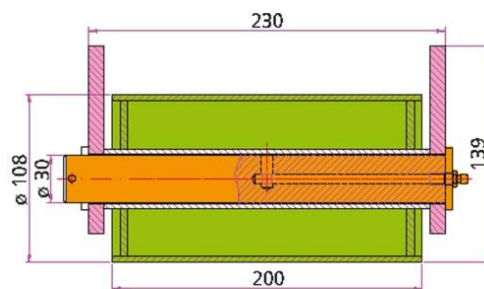

PRODUKT č. 8788-R

Rolna AVIA

(Ilustrační fotografie)

Technická data

Materiál	Ocel
Hmotnost	10 kg
Šířka rolny	200 mm
Průměr	108 mm
8788-R	Samotná rolna

Vlastnosti

- Vyrobeno z oceli.
- Rolna o šířce 200 mm pro velkoobjemové kontejnery AVIA.
- Rolny jsou umístěny na zadní straně kontejneru.
- Rolny umožňují manipulaci s kontejnery a jejich natahování na dopravní prostředek.

Barevné provedení

- Dle vzorníku RAL.

Určení

- Určeno pro manipulaci a umožnění natahování velkoobjemového kontejneru na dopravní prostředek.

- Čep rolny
- Rolna
- Držák