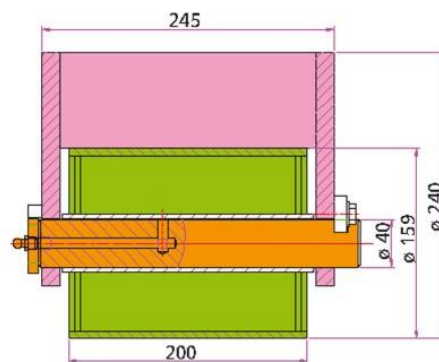

Určení

- Určeno pro manipulaci a umožnění natahování velkoobjemového kontejneru na dopravní prostředek.